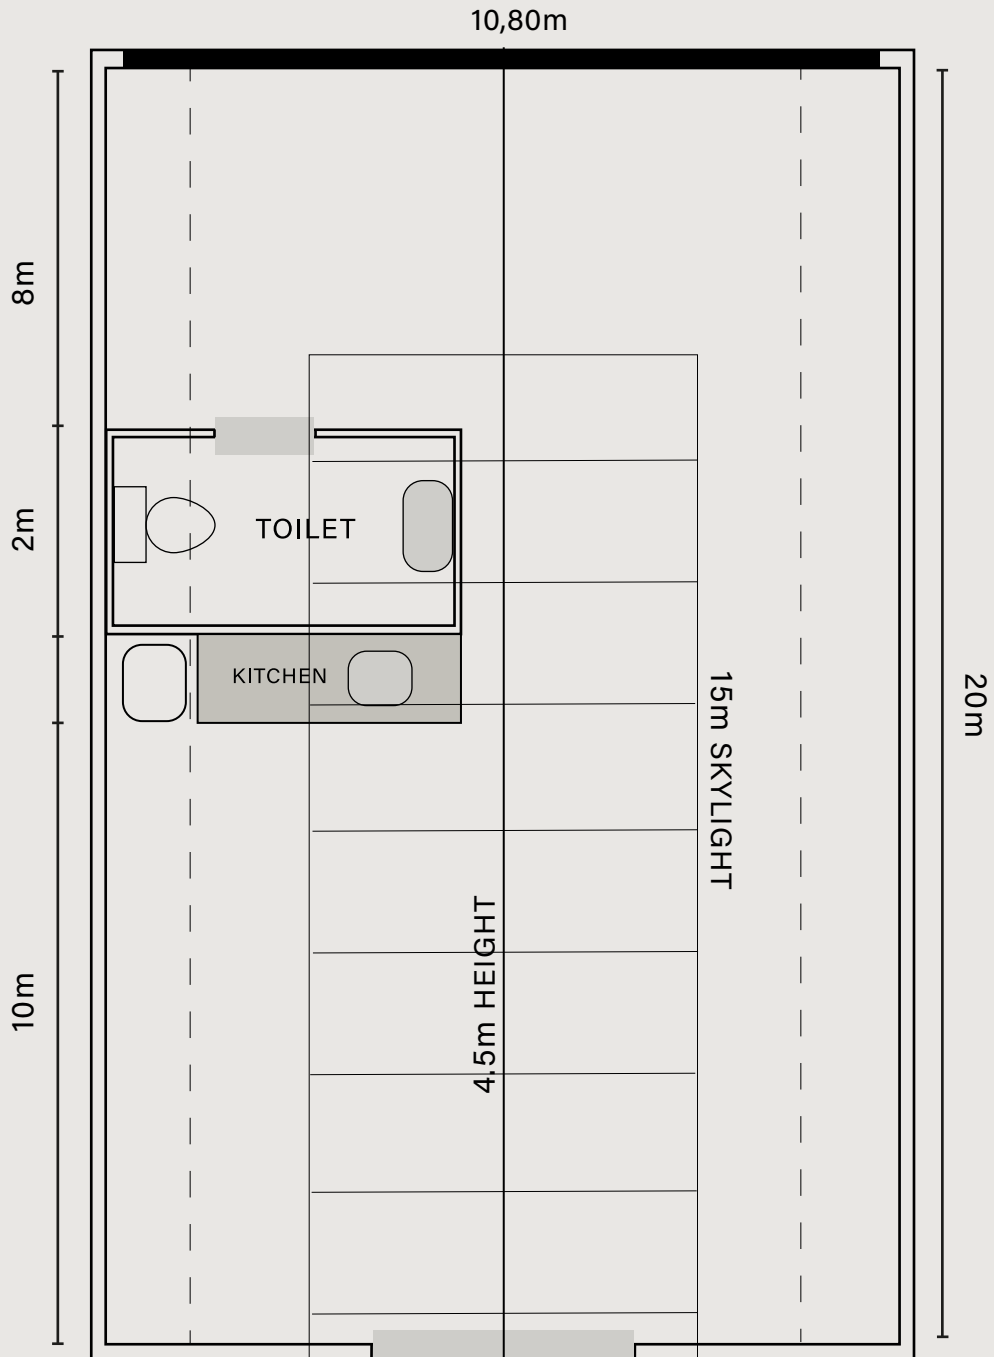

playground

215m²

Het perfecte decor voor grootschalige foto- en videoproducties voor zowel commerciële als redactionele doeleinden.