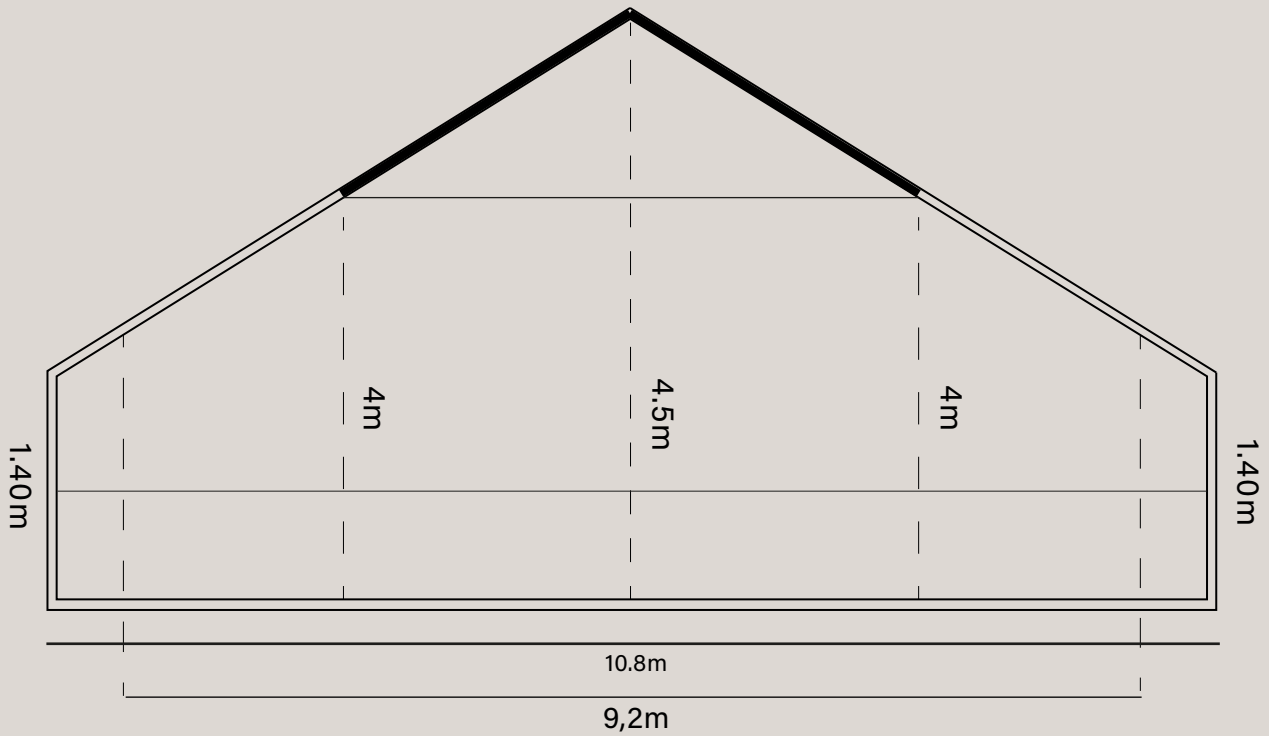

playground

184m²

Deze vierkante meters heeft de minimale hoogte van 1.80 m.

facilities

Keuken, Koelkast & vaatwasser, Ongelimiteerde filterkoffie & verse thee, Inductieplaatje, Waterkoker, Toilet, Wifi, Bluetooth Mashall speaker, Kledingrek, Kledinghangers + Stoomapparaat, Achtergrondsysteem, Haspels, Ventilatoren, Krachtstroom, Industrie kachels, Lift, Hijssysteem + bigbag, Diverse papieren achtergrondrollen, 2 Limbo's, Meubelhondjes, Visagie tafel, Linnengordijnen, Diverse stoffen, Luchtbed 140 x 200 m, Kussens, Dekbed, Omkleedruimte, Canvas achtergronddoeken, Houten achterwandpaneel, Diverse kubussen.