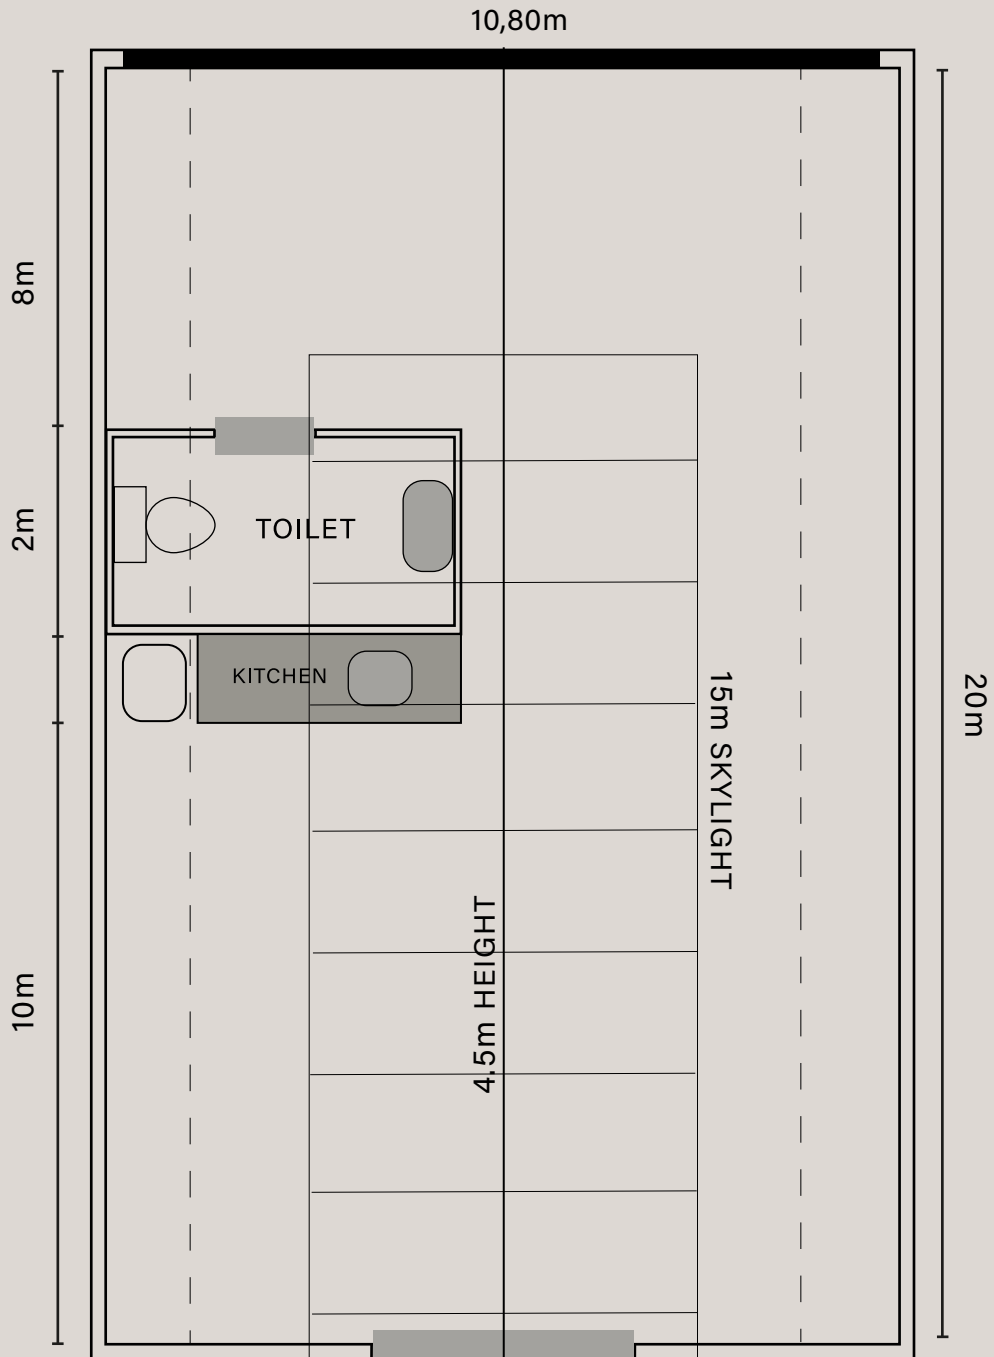

playground

215m²

Het perfecte decor voor grootschalige foto- en videoproducties voor zowel commerciële als redactionele doeleinden.