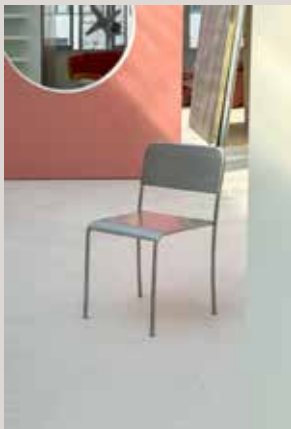

recently added:.